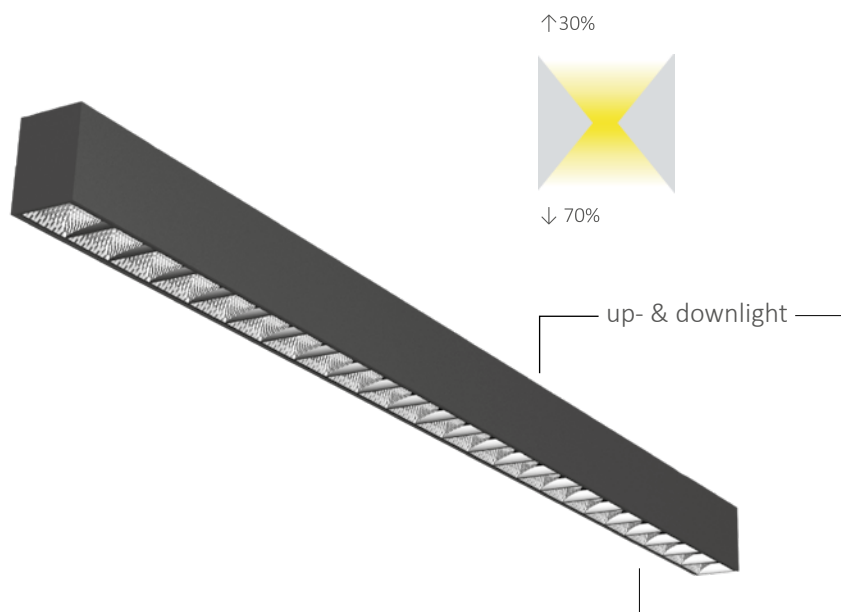

INTERLIGHT | ORION LINEAR - 3.000K

IL-LO30K3A

3.000K
29W
3.000 Lumen
85°
IP20
50.000 uur
5 jaar garantie