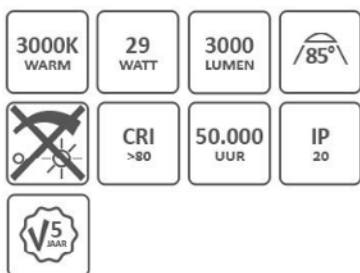

Om één individueel armatuur te pendelen is 1x een pendelkit met voedingskabel nodig (IL-LOPKIT1B of IL-LOPKIT1W) en 1x IL-LOPKIT2. Wanneer je meerdere armaturen aan elkaar koppelt heb je ook 1x pendelset IL-LOPKIT1 nodig en meerdere pendelkabels IL-LOPKIT2. Vergeet niet de koppelstukken & eindkappen mee te bestellen!

## IL-LO30K3A

3.000K  
29W  
3.000 Lumen  
85°  
IP20  
50.000 uur  
5 jaar garantie