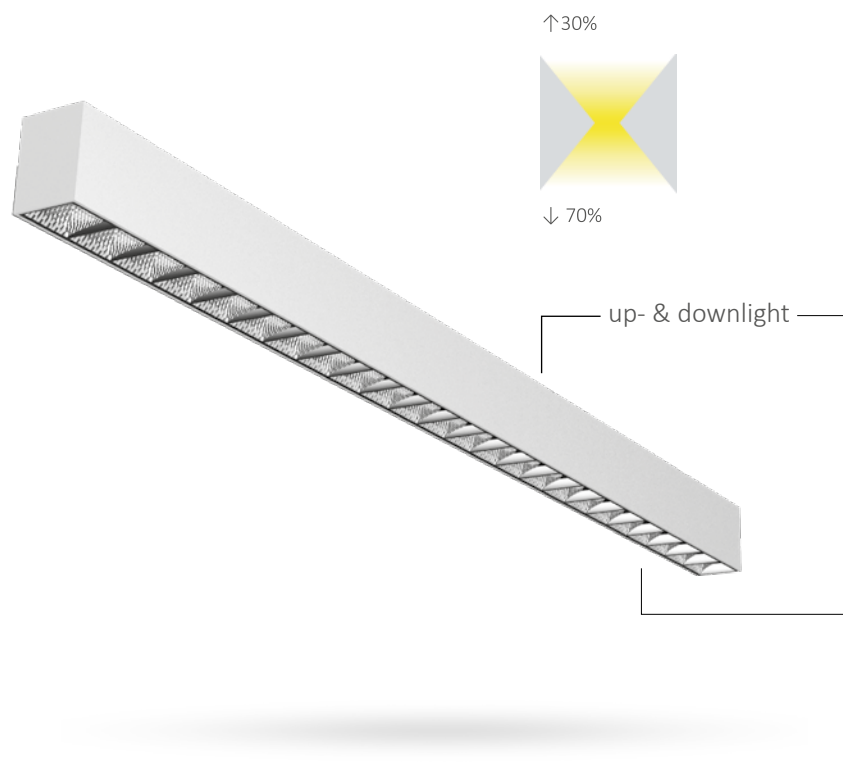

INTERLIGHT | ORION LINEAR - 4.000K

IL-LO30K4AW

4.000K
29W
3.000 Lumen
85°
IP20
50.000 uur
5 jaar garantie