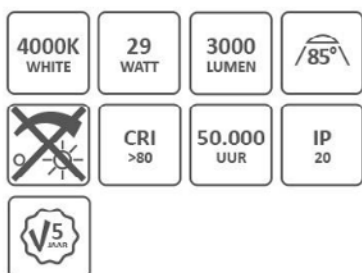

## IL-LO30K3A

3.000K  
29W  
3.000 Lumen  
85°  
IP20  
50.000 uur  
5 jaar garantie

## IL-LO30K3AW

3.000K  
29W  
3.000 Lumen  
85°  
IP20  
50.000 uur  
5 jaar garantie

## IL-LO30K4A

4.000K  
29W  
3.000 Lumen  
85°  
IP20  
50.000 uur  
5 jaar garantie