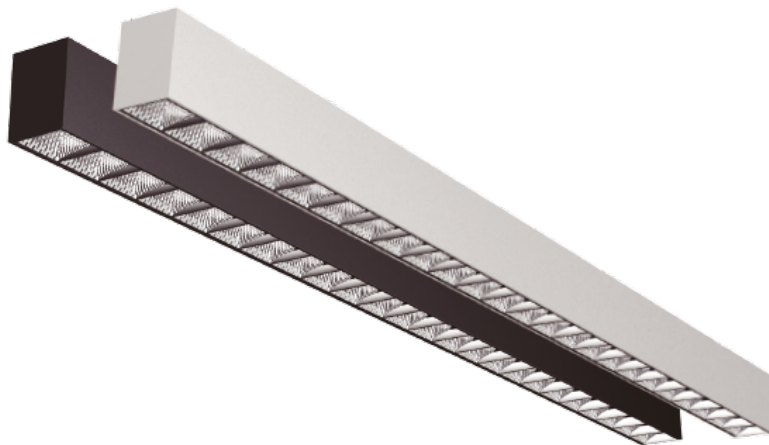

INTERLIGHT | ORION LINEAR

Algemene omschrijving

Dit Orion armatuur heeft 30% uplight en 70% downlight. Dit geeft een mooi ruimtelijk effect. Dankzij de Orion optiek is het armatuur niet verblindend. De armaturen zijn individueel te gebruiken, bijvoorbeeld als werkplekverlichting boven een bureau, én koppelbaar. Er zijn L, T en X alsmede rechte koppelstukken verkrijgbaar (in zwart en wit). De bedrading om de armaturen te koppelen is voorbereid, dus plug&play!

Om één individueel armatuur te pendelen is 1x een pendelkit met voedingskabel nodig (IL-LOPKIT1B of IL-LOPKIT1W) en 1x IL-LOPKIT2. Wanneer je meerdere armaturen aan elkaar koppelt heb je ook 1x pendelset IL-LOPKIT1 nodig en meerdere pendelkabels IL-LOPKIT2. Vergeet niet de koppelstukken & eindkappen mee te bestellen!

De driver van de Orion Linear is ENEC gecertificeerd.