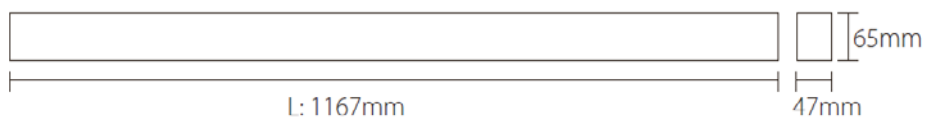

INTERLIGHT | ORION LINEAR - 3.000K

IL-LO30K3A

3.000K
29W
3.000 Lumen
85°
IP20
50.000 uur
5 jaar garantie