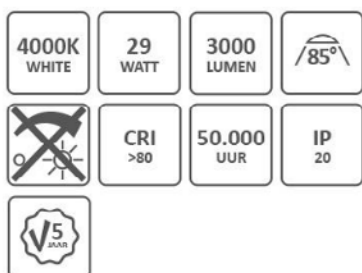

## IL-LO30K3A

3.000K  
29W  
3.000 Lumen  
85°  
IP20  
50.000 uur  
5 jaar garantie

## IL-LO30K3AW

3.000K  
29W  
3.000 Lumen  
85°  
IP20  
50.000 uur  
5 jaar garantie

## IL-LO30K4A

4.000K  
29W  
3.000 Lumen  
85°  
IP20  
50.000 uur  
5 jaar garantie

## IL-LO30K4AW

4.000K  
29W  
3.000 Lumen  
85°  
IP20  
50.000 uur  
5 jaar garantie