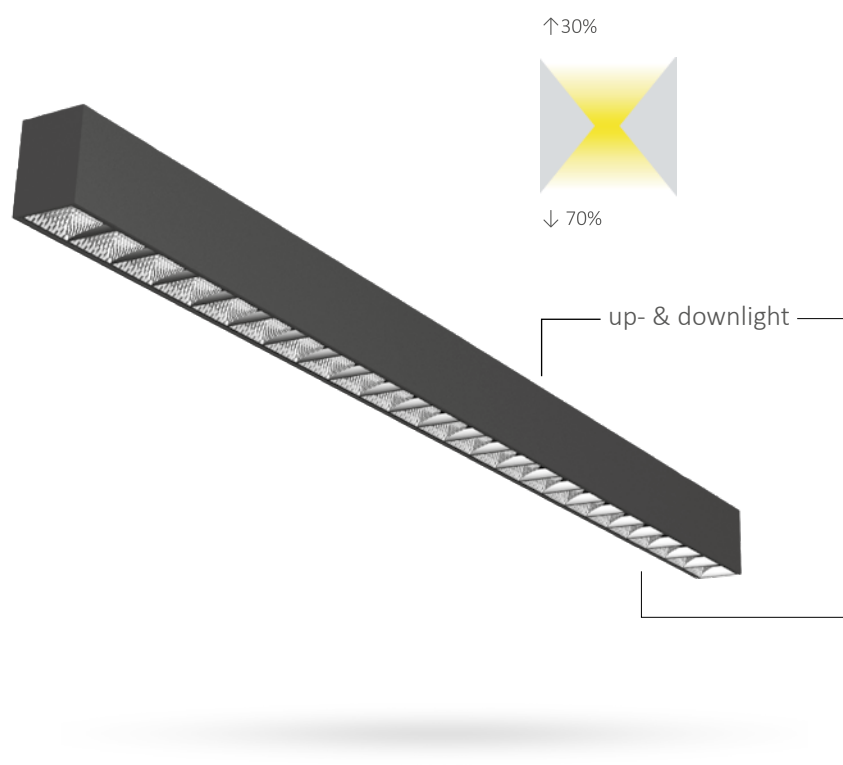

INTERLIGHT | ORION LINEAR - 4.000K

IL-LO30K4A

4.000K
29W
3.000 Lumen
85°
IP20
50.000 uur
5 jaar garantie