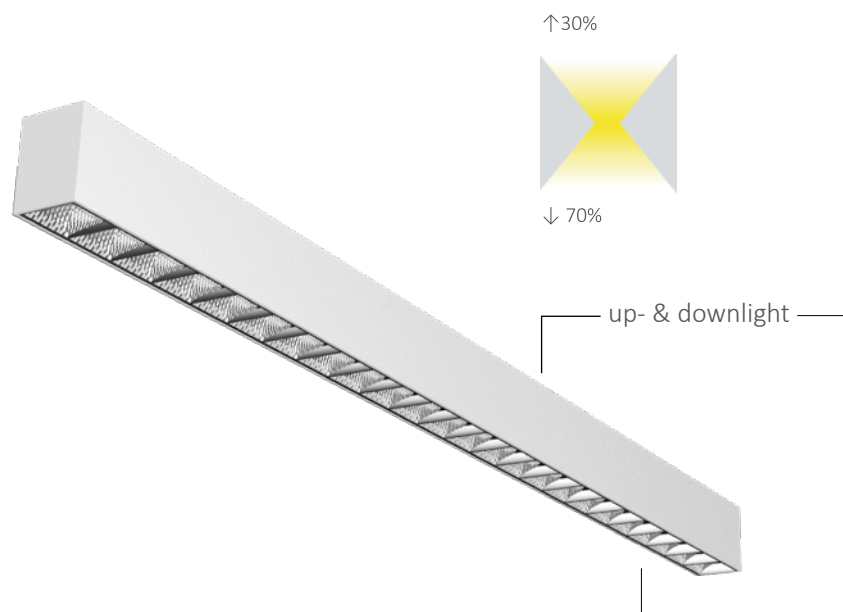

INTERLIGHT | ORION LINEAR - 3.000K

IL-LO30K3AW

3.000K
29W
3.000 Lumen
85°
IP20
50.000 uur
5 jaar garantie