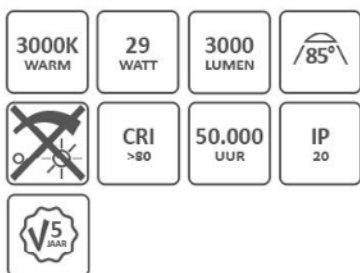

## IL-LO30K3A

3.000K  
29W  
3.000 Lumen  
85°  
IP20  
50.000 uur  
5 jaar garantie

## IL-LO30K3AW

3.000K  
29W  
3.000 Lumen  
85°  
IP20  
50.000 uur  
5 jaar garantie